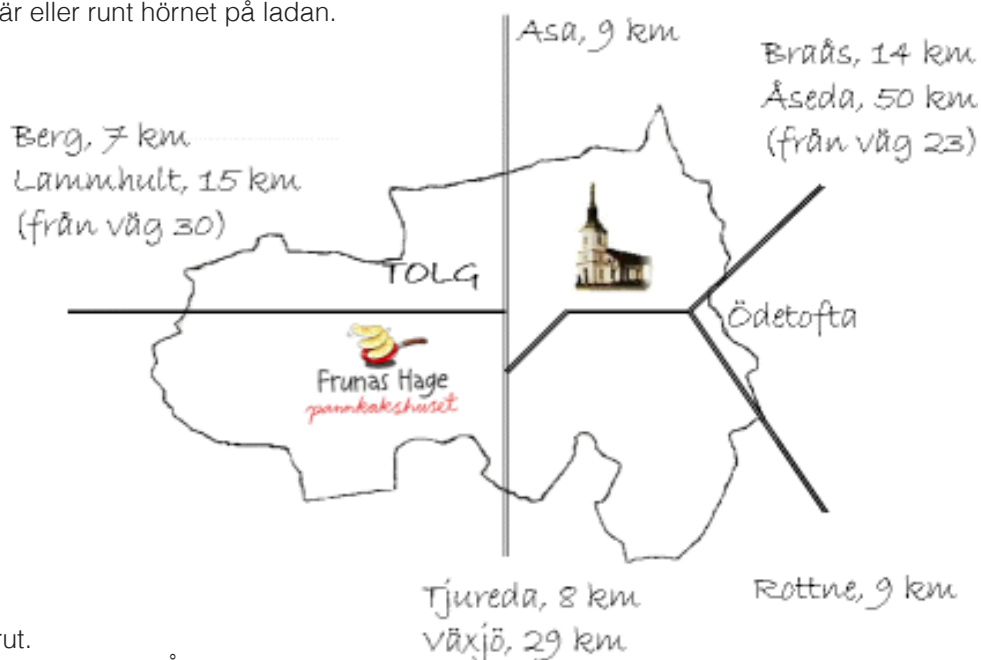

Parkera antingen här eller runt hörnet på ladan.

Från Braås

Kör mot Ramkvilla

Efter ett par kilometer, sväng vänster skyltat Tolg

Du passerar Drev och Stenkulla.

I trevägskorsningen i Ödetofta, sväng vänster skyltat Tolg.

Efter ca 300 meter, sväng höger skyltat Tolg.

Passera kyrkan och skolan och fortsätt ca 1 kilometer.

I trevägskorsning, sväng höger skyltat Asa.

Efter nerförsbacke, sväng vänster skyltat Lanthandel/Berg.

Kör ca 600 meter, sväng vänster INNAN lanthandeln

skyltat Ringagård.

Sväng första vägen till vänster (direkt efter ladan).

Parkera antingen här eller runt hörnet på ladan.

Från Växjö

Kör väg 23 norrut.

I Sandsbro, ta av mot Rottne/Åby.

Efter Stojby avfartsvägar och badplats, ta av vänster mot Åby/Lammhult.

Efter ett par kilometer, ta av höger mot Tolg/Asa.

I Tolg, passera Kvarnen och passera avtagsväg mot kyrkan.

Efter nerförsbacke, sväng vänster skyltat Lanthandel/Berg.